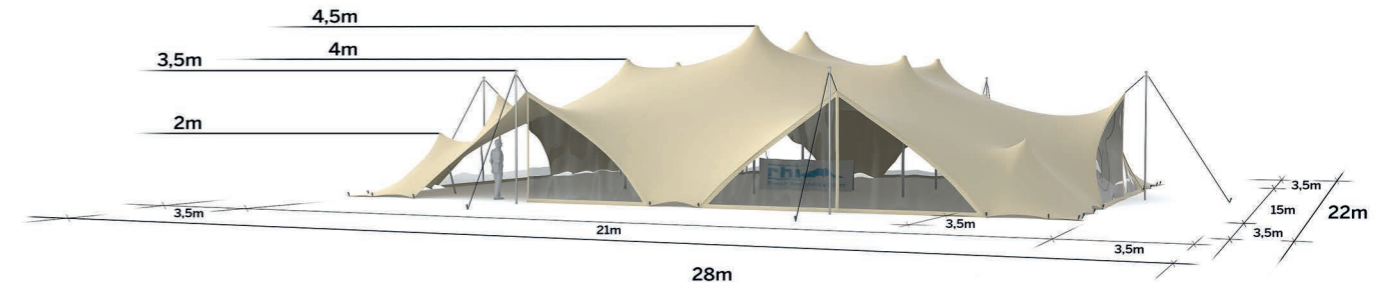

Tente Stretch 315m²
15m x 21m

Modèle L

Distribuées par Ukoo

Six portes-fenêtres

◆ Plan de repérage

◆ Surface utile

◆ Exemples d'aménagement

Disponible en
blanc perlé et sable