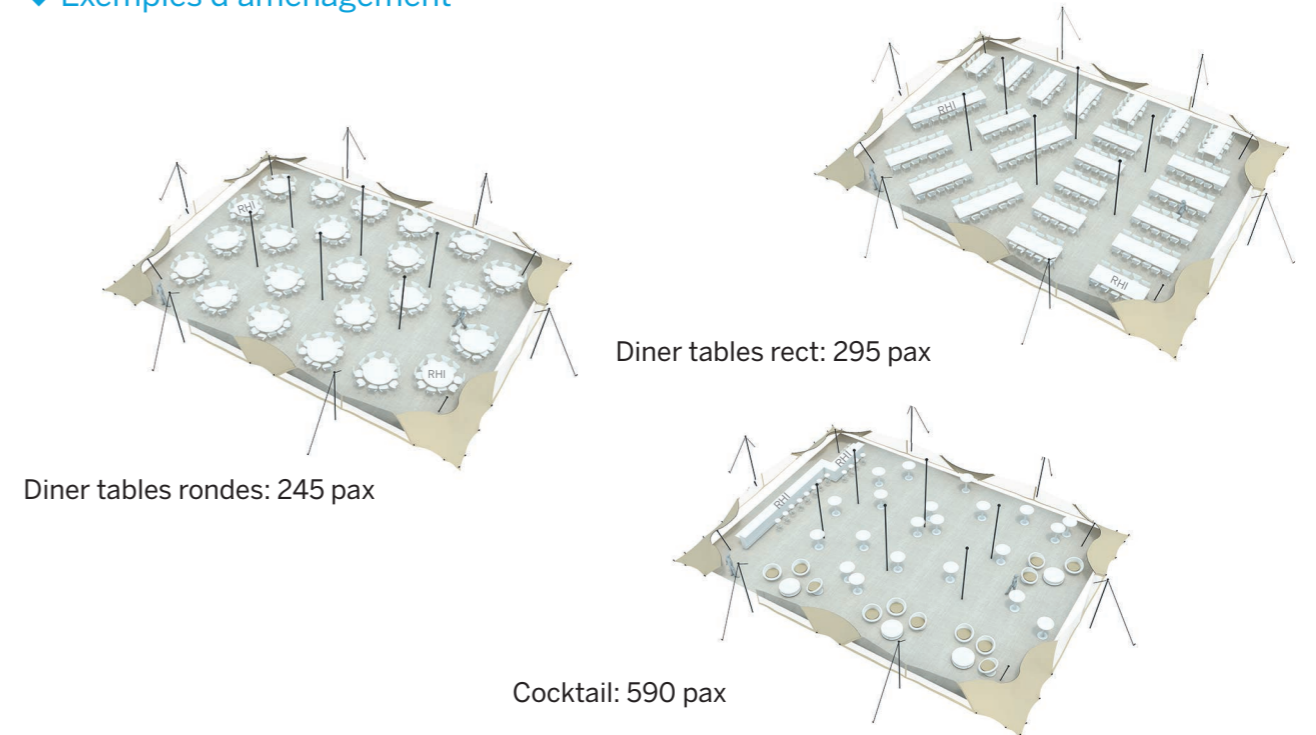

Tente Stretch 315m²
15m x 21m

Modèle L

Distribuées par Ukoo

Six portes-fenêtres

◆ Plan de repérage

◆ Surface utile

◆ Exemples d'aménagement

Disponible en
blanc perlé et sable