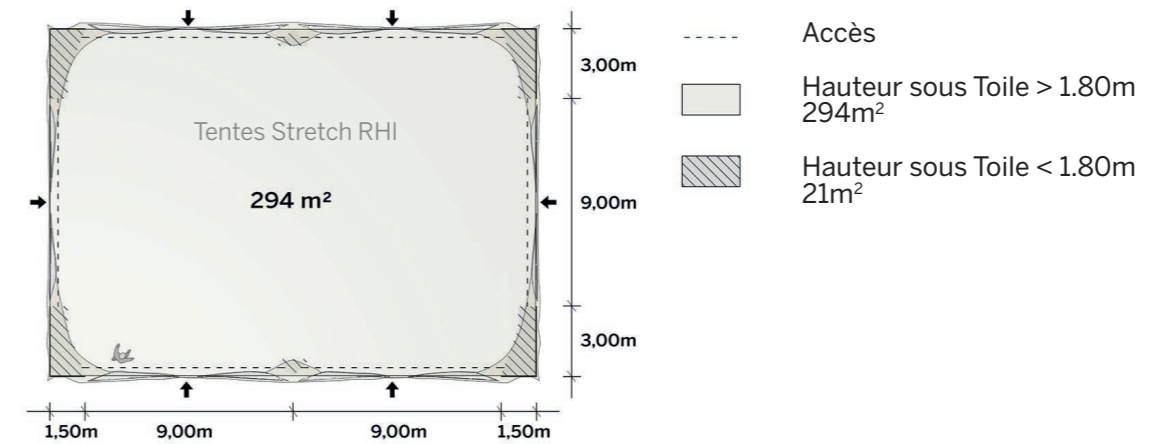

Tente Stretch 315m²
15m x 21m

Modèle L

Distribuées par Ukoo

Six portes-fenêtres

◆ Plan de repérage

◆ Surface utile

◆ Exemples d'aménagement

Disponible en
blanc perlé et sable