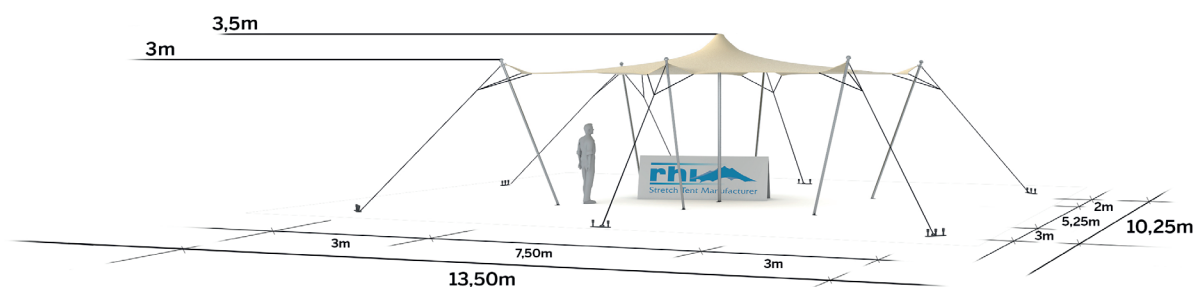

Tente Stretch 39m²
5,25m x 7,5m

Modèle XS039

◆ Plan de repérage

◆ Surface utile

◆ Exemples d'aménagement

Diner tables rondes: 32 pax

Diner tables rect: 39 pax

Cocktail: 78 pax