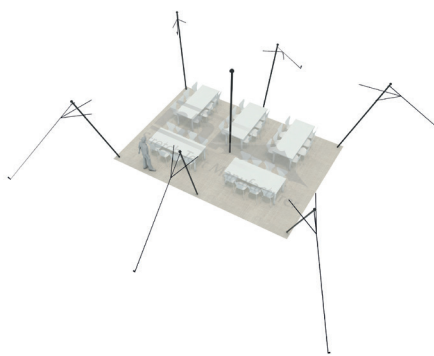

Tente Stretch 39m²
5,25m x 7,5m

Modèle XS039

◆ Plan de repérage

◆ Surface utile

◆ Exemples d'aménagement

Diner tables rondes: 32 pax

Diner tables rect: 39 pax

Cocktail: 78 pax