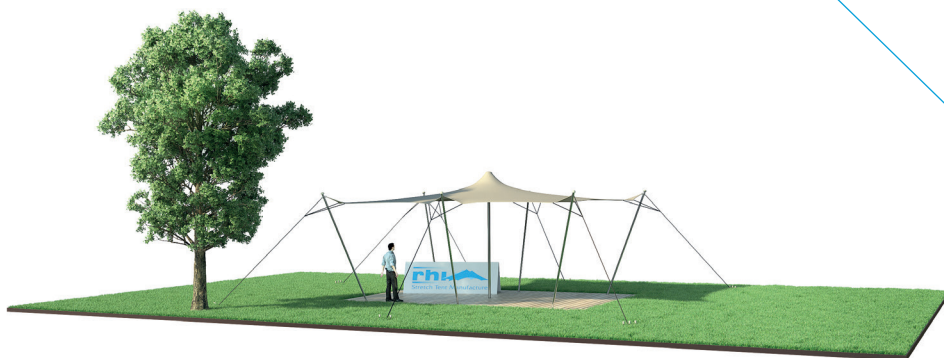

Tente Stretch 39m²
5,25m x 7,5m

Modèle XS039

◆ Plan de repérage

◆ Surface utile

◆ Exemples d'aménagement

Diner tables rondes: 32 pax

Diner tables rect: 39 pax

Cocktail: 78 pax