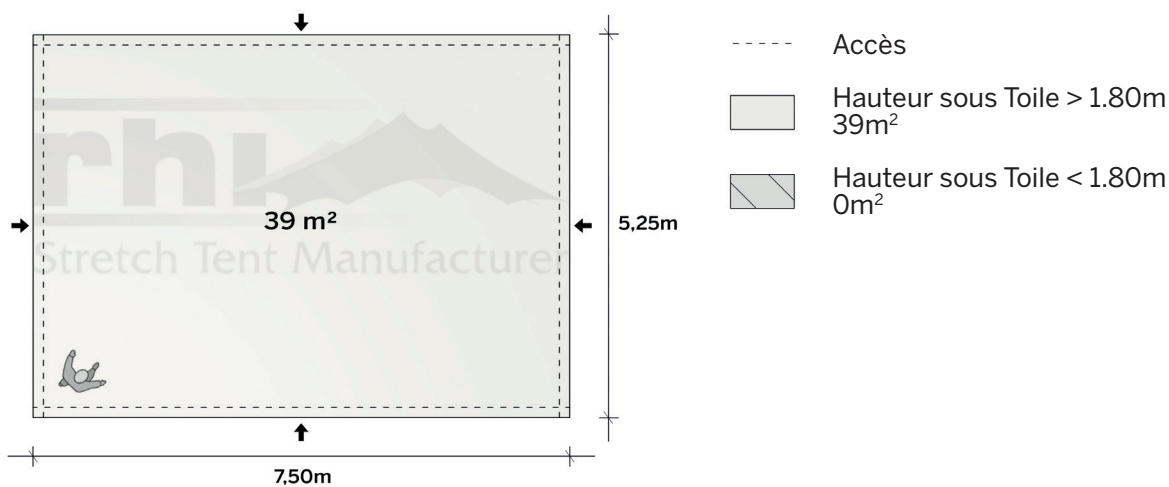

Tente Stretch 39m²
5,25m x 7,5m

Modèle XS039

◆ Plan de repérage

◆ Surface utile

◆ Exemples d'aménagement

Diner tables rondes: 32 pax

Diner tables rect: 39 pax

Cocktail: 78 pax