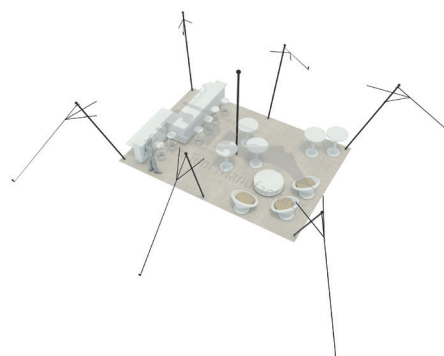

Tente Stretch 39m²
5,25m x 7,5m

Modèle XS039

◆ Plan de repérage

◆ Surface utile

◆ Exemples d'aménagement

Diner tables rondes: 32 pax

Diner tables rect: 39 pax

Cocktail: 78 pax