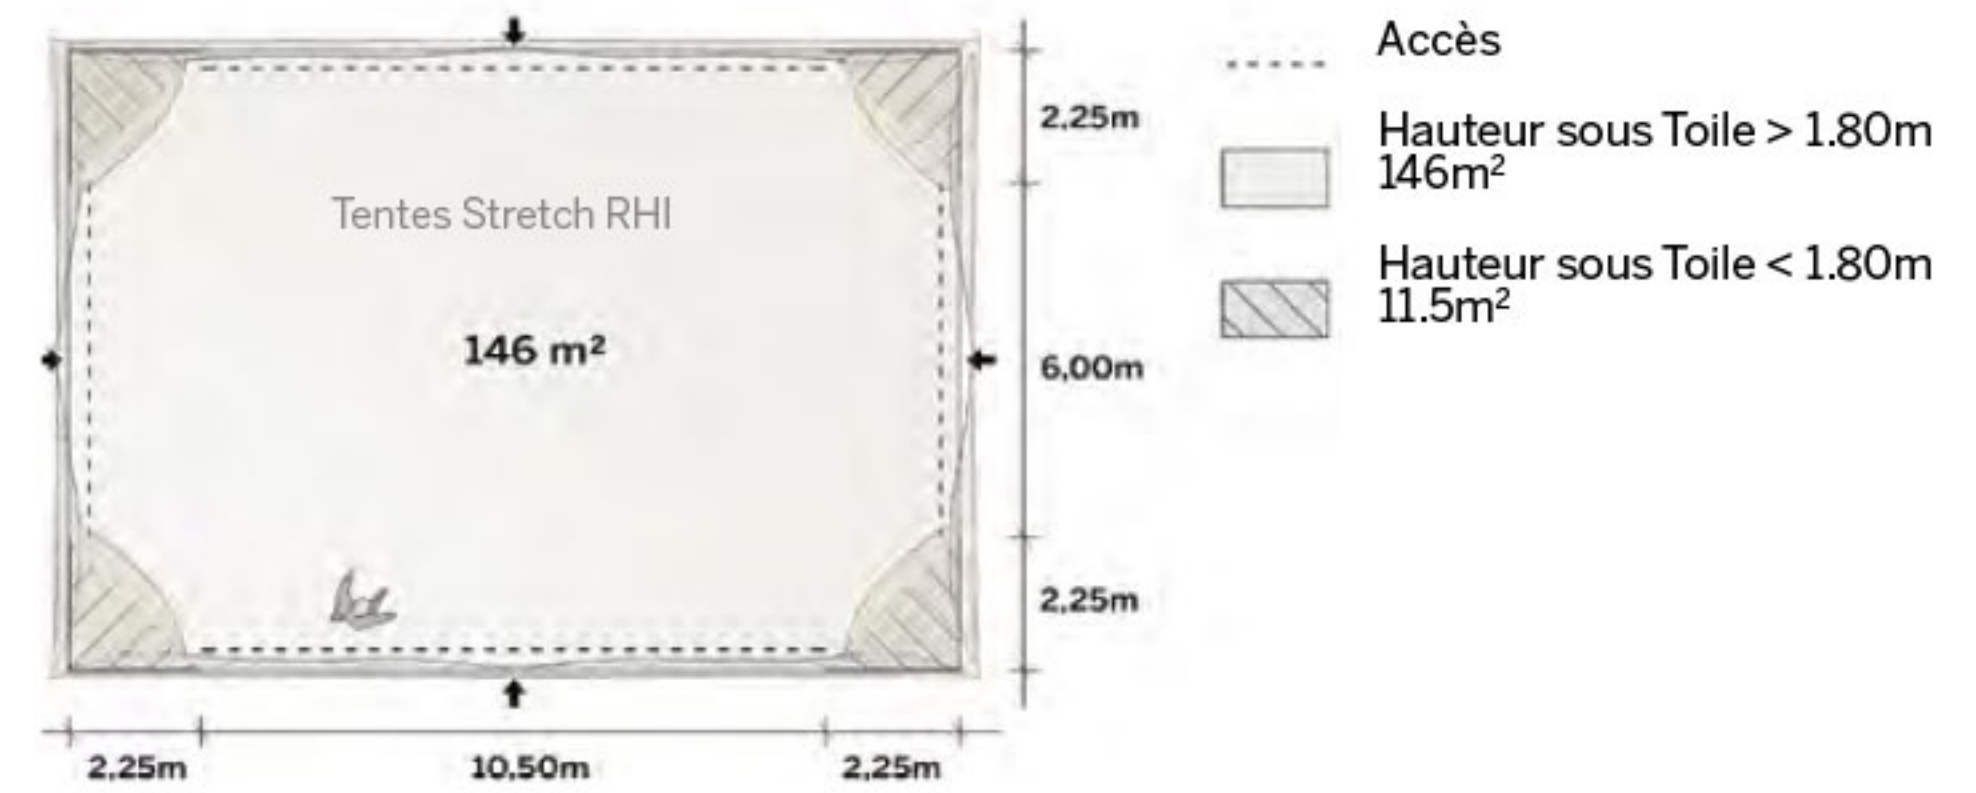

Tente Stretch 157m²
10,5m x 15m

Distribuées par Ukoo

Modèle M

Deux panneaux de 15m + deux portes-fenêtres 10,5m

Disponible en
blanc perlé et sable

Conformes aux normes
CTS en vigueur

◆ Plan de repérage

◆ Surface utile

◆ Exemples d'aménagement

Diner tables rect: 150 pax

Diner tables rondes: 120 pax

Cocktail: 300 pax

Modèle M Deux panneaux de 15m + deux portes-fenêtres 10,5m