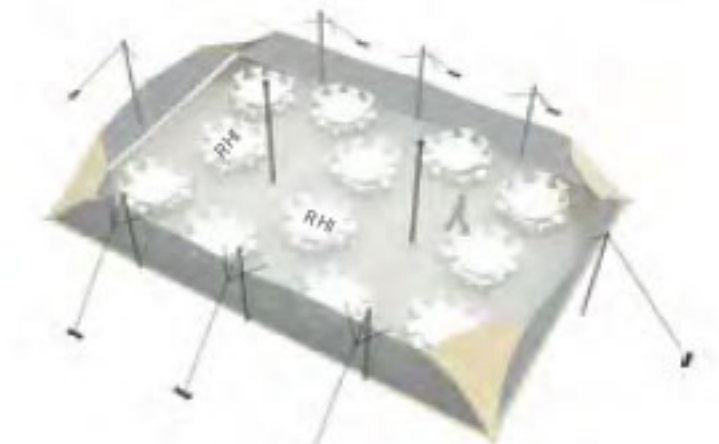

Tente Stretch 157m²
10,5m x 15m

Distribuées par Ukoo

Modèle M

Deux panneaux de 15m + deux portes-fenêtres 10,5m

Disponible en
blanc perlé et sable

Conformes aux normes
CTS en vigueur

◆ Plan de repérage

◆ Surface utile

◆ Exemples d'aménagement

Diner tables rect: 150 pax

Diner tables rondes: 120 pax

Cocktail: 300 pax

Modèle M Deux panneaux de 15m + deux portes-fenêtres 10,5m