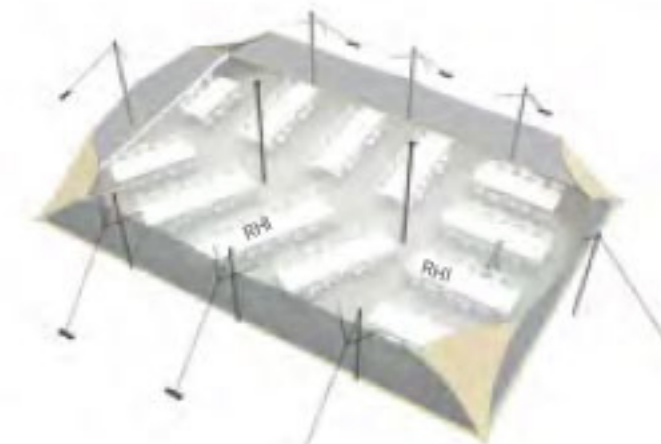

Tente Stretch 157m²
10,5m x 15m

Distribuées par Ukoo

Modèle M

Deux panneaux de 15m + deux portes-fenêtres 10,5m

Disponible en
blanc perlé et sable

Conformes aux normes
CTS en vigueur

◆ Plan de repérage

◆ Surface utile

◆ Exemples d'aménagement

Diner tables rect: 150 pax

Diner tables rondes: 120 pax

Cocktail: 300 pax

Modèle M Deux panneaux de 15m + deux portes-fenêtres 10,5m