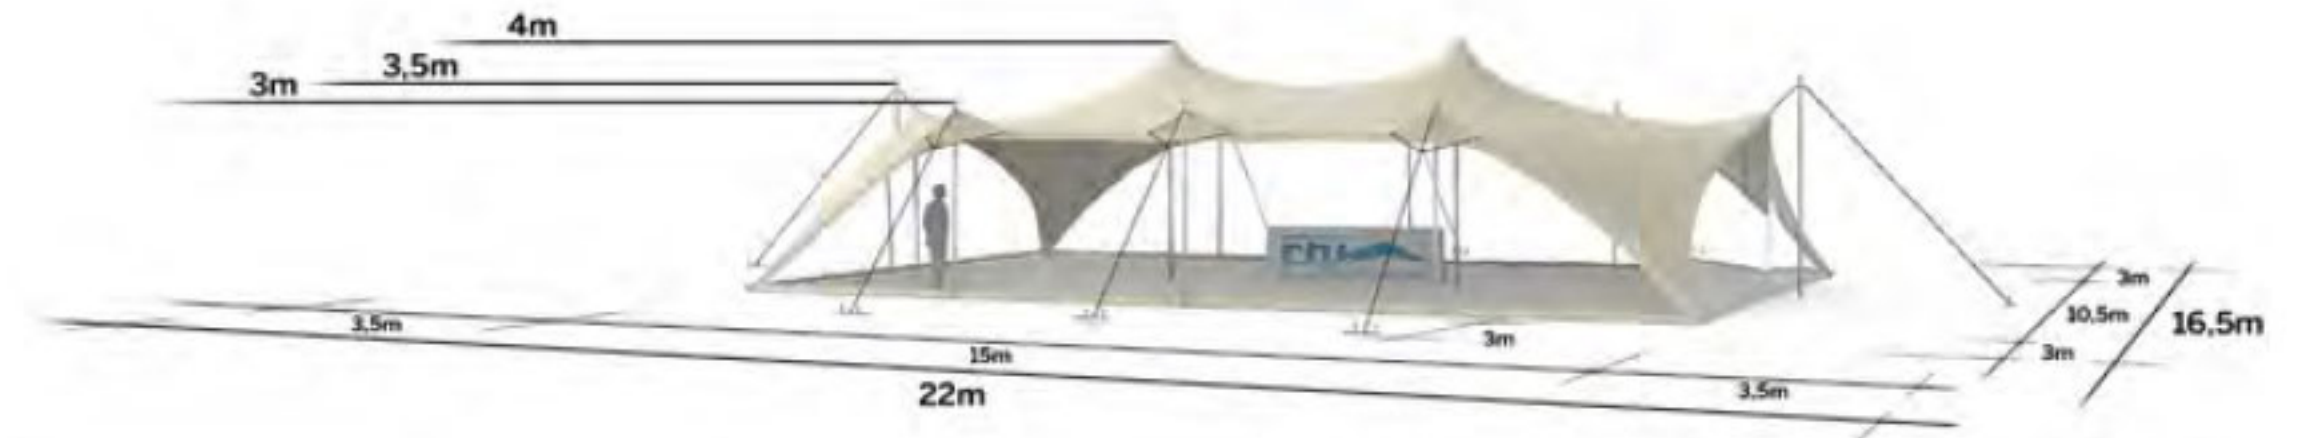

Tente Stretch 157m²
10,5m x 15m

Distribuées par Ukoo

Modèle M

Deux panneaux de 15m + deux portes-fenêtres 10,5m

Disponible en
blanc perlé et sable

Conformes aux normes
CTS en vigueur

◆ Plan de repérage

◆ Surface utile

◆ Exemples d'aménagement

Diner tables rect: 150 pax

Diner tables rondes: 120 pax

Cocktail: 300 pax

Modèle M Deux panneaux de 15m + deux portes-fenêtres 10,5m